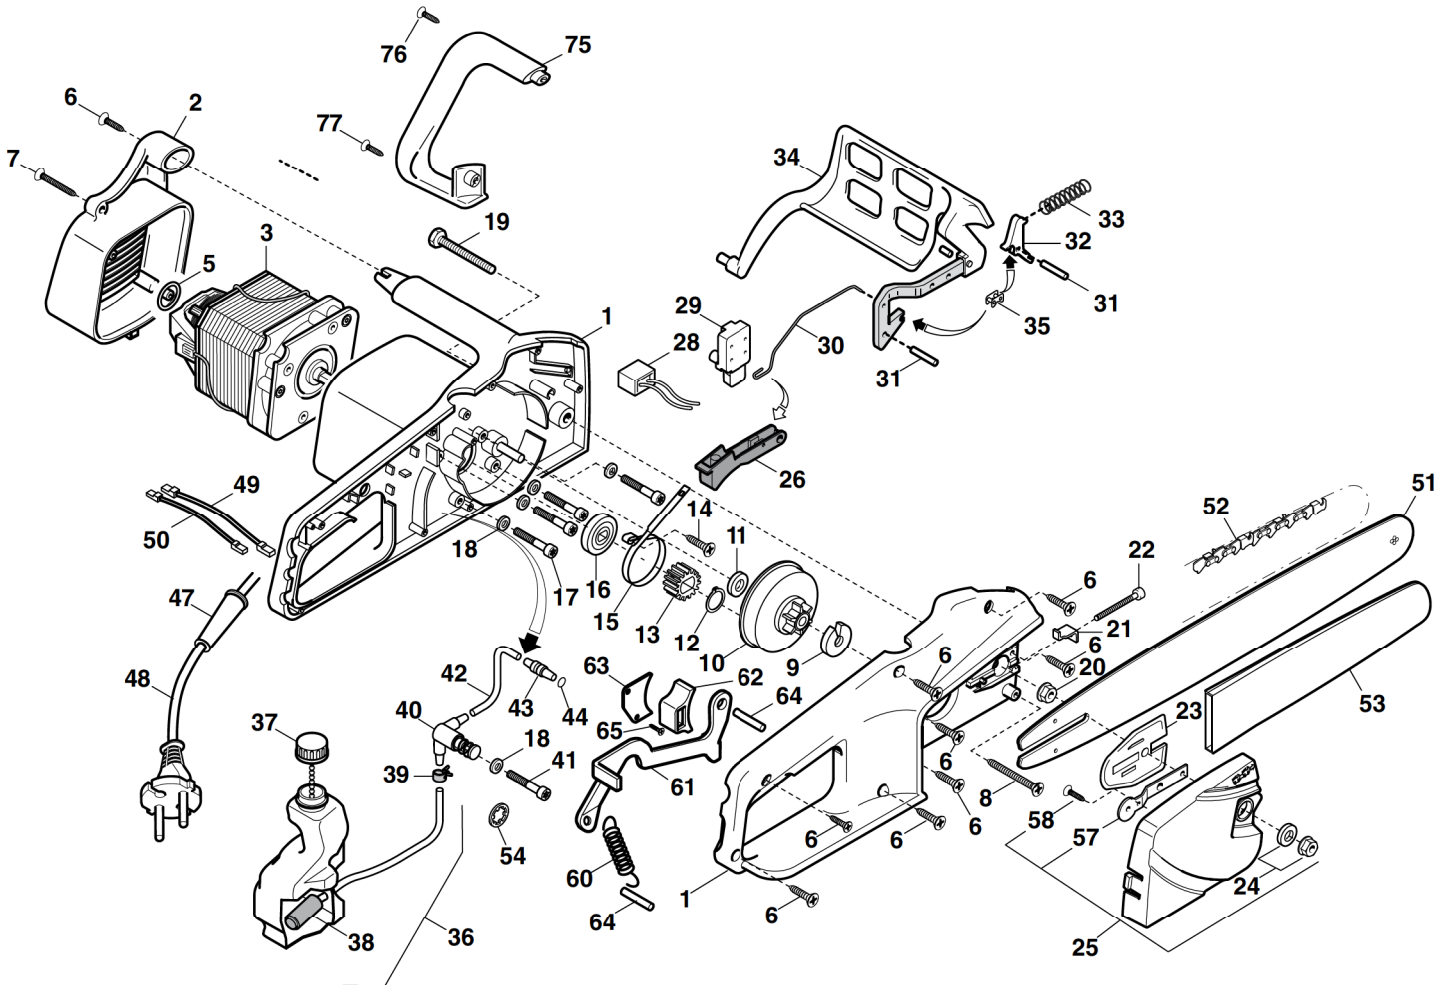

ENERGY

1.8

1.9

FAMILY DESIGN

2009

ES007.0

1 / 4

POS.	CODE	Q.TY	DESCRIZIONE	DESCRIPTION	DESCRIPTION	BESCHREIBUNG	REMARKS
1	383300011/0	1	IMPUGNATURA, GIALLO	HANDLE ASSY, YELLOW	ENS. POIGNÉE, JAUNE	SATZ GRIFF, GELBER	
-	383300012/0	1	IMPUGNATURA, ROSSO	HANDLE ASSY, RED	ENS. POIGNÉE, ROUGE	SATZ GRIFF, ROTER	
2	4563610	1	CUFFIA MOTORE GRIGIO	END COVER GREY	PROTECTEUR MOTEUR GRIS	GRAU MOTORABDECKUNG	
3	8251900	1	ASS. MOTORE	MOTOR ASSY	ENS. MOTEUR	SATZ MOTOR	230 V
5	8721480	1	KIT ANELLO OR	OR RING KIT	KIT ANNEAU OR	SATZ OR-DICHTUNG	
6	2123210	9	VITE	SCREW	VIS	SCHRAUBE	
7	2123220	2	VITE	SCREW	VIS	SCHRAUBE	
8	2123230	1	VITE	SCREW	VIS	SCHRAUBE	
9	3614300	1	FERMO PIGNONE CATENA	SIDE PLATE	BUTÉE PIGNON CHAÎNE	KETTENRADANSCHLAG	
10	8562940	1	ASS. RUOTA DENTATA	GEAR ASSY	ENS. ROUE DENTÉE	SATZ ZAHNRAD	
11	3611961	1	ROSETTA	WASHER	RONDELLE	SCHEIBE	
12	3353020	1	ANELLO SEEGER	SNAP RING	CIRCLIPS	SEEGER-RING	
13	3660580	1	PIGNONE MOTORE	SPROCKET	PIGNON MOTEUR	RITZEL