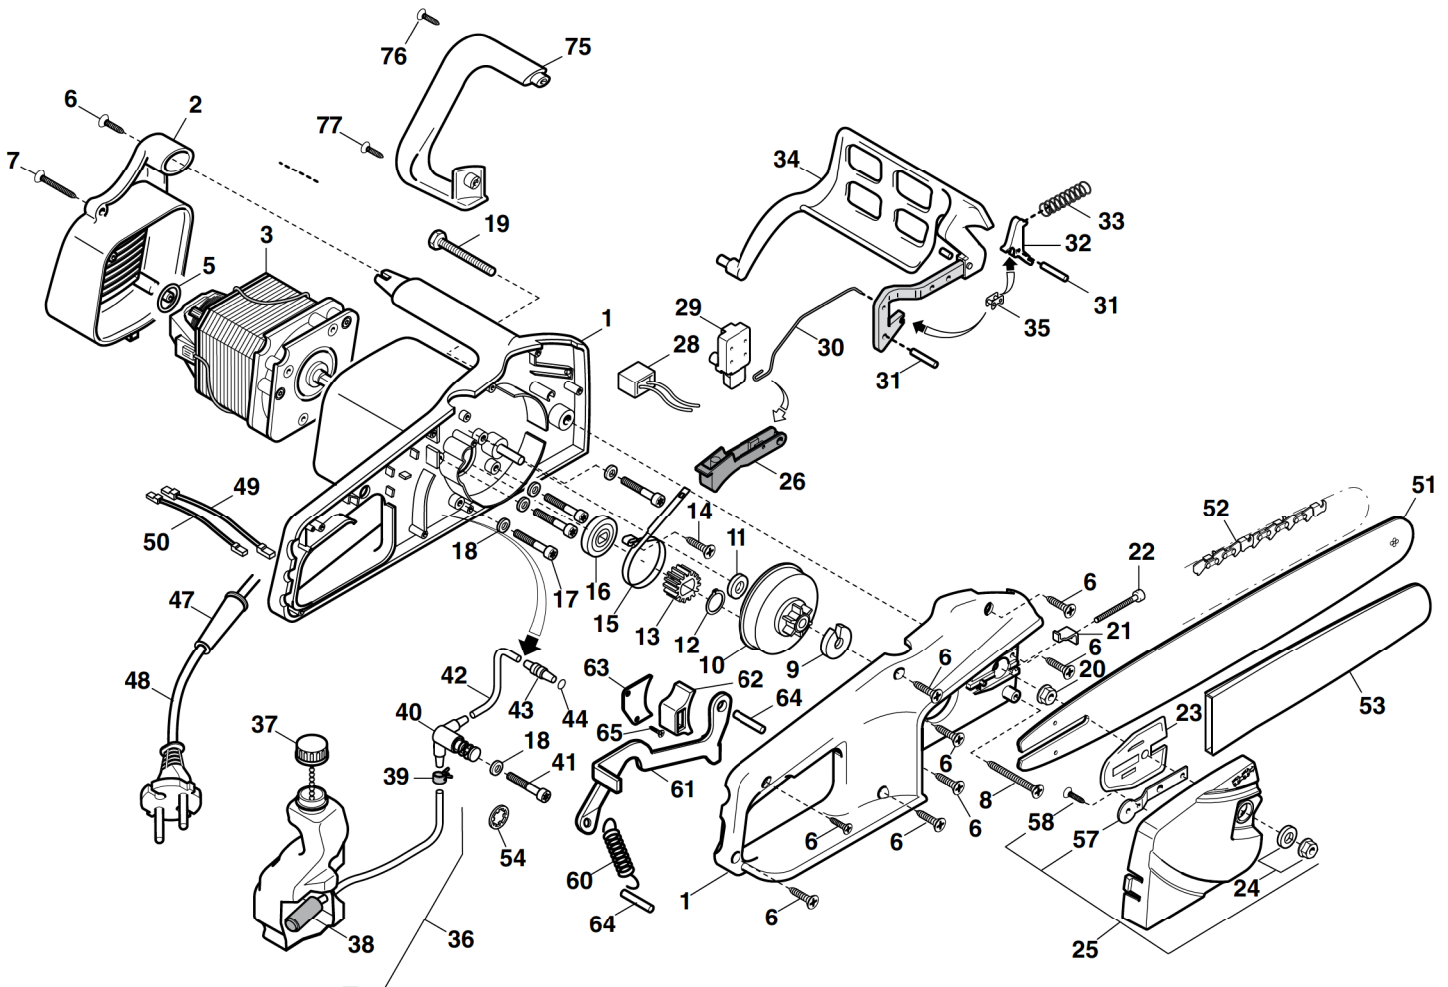

ENERGY

1.8

1.9

FAMILY DESIGN

2009

ES007.0

3 / 4

POS.	CODE	Q.TY	DESCRIZIONE	DESCRIPTION	DESCRIPTION	BESCHREIBUNG	REMARKS
53	4181297	1	COPRIBARRA 14"	CHAIN COVER 14"	PROTÈGE-GUIDE 14"	SCHW. STANGENABDECKUNG 14"	
-	4181307	1	COPRIBARRA 16"	CHAIN COVER 16"	PROTÈGE-GUIDE 16"	SCHW. STANGENABDECKUNG 16"	
54	12604897/0	2	ROSETTA	WASHER	RONDELLE	SCHEIBE	
57	3614290	1	RINFORZO APPOGGIO BARRA	BAR PLATE	RENFORT SUPPORT GUIDE	VERSTÄRKUNG STANGENHALTER	
58	2123060	1	VITE	SCREW	VIS	SCHRAUBE	
60	23430556/0	1	MOLLA	SPRING	RESSORT	FEDER	
61	23315057/0	1	LEVA COMANDO INTERRUPTORE	LEVER	LEVIER	HEBEL	
62	23487000/0	1	PATTINO	LINK BLOCK	PATIN	GLEITSCHUH	
63	23311000/0	1	LAMIERINO BARRA ESTERNO	PLATE	PLAQUE	BLECH	
64	3180390	2	SPINA	PIN	CHEVILLE	STIFT	
65	2123090	1	VITE	SCREW	VIS	SCHRAUBE	
75	4563810	1	IMPUGNATURA	HANDLE	POIGNÉE	GRIFF	